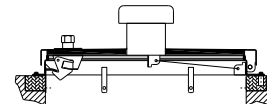

- mit Dunsthut und Isolierung