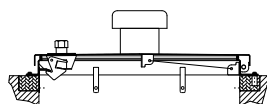

- mit Dunsthut