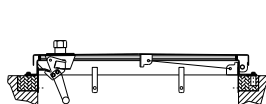

Deckeldichtung als umlaufende frost- und insektensicherer Gummi-Profildichtung trittsicher im Deckel montiert

Zubehör

- Bedienungsschlüssel zum Öffnen der Abdeckung
- Messing-Zylindereinsatz für Schließzylinder
- Schließzylinder mit 3xZylinderschlüssel
- Innenliegender Notöffnungshebel
- Alarmkontakt

Technischen Maße

Ausführung:	Standard mit Dunsthut DN150 (mit insektensicherem Fliegengitter) mit Isolierung (mit FCKW-frei) mit Dunsthut und Isolierung
Schachtöffnung:	ø 0600 mm ø 0800 mm (lichte) ø 1000 mm ø 1200 mm
Werkstoffe:	Edelstahl 1.4301 (V2A) Edelstahl 1.4571 (V4A)

Erfüllte Normen / UV-Vorschriften und Nachweise

Das beschriebene Produkt entspricht mindestens den Anforderungen nach:

DIN 1239	Schachtabdeckungen für Brunnenschächte, Quellfassungen und andere Bauwerke der Wasserversorgung

Wartungshinweise

- Die Schachtabdeckung ist einer jährlichen Kontrolle auf Beschädigungen, lose sitzende Bauteile, Korrosionsschäden etc. zu unterziehen. Diese sind ggfs. durch geeignete Maßnahmen umgehend zu beseitigen.

Liefernachweis

VA PRO GmbH

Dörfelstraße 14A – 09526 Olbernhau
Fon: +49 (0) 37360 – 66 82 0 Fax: +49 (0)37360 – 66 82 19
E-Mail: info@vapro.de

Ausführungsformen

- Standard