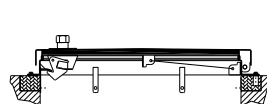

- mit Isolierung